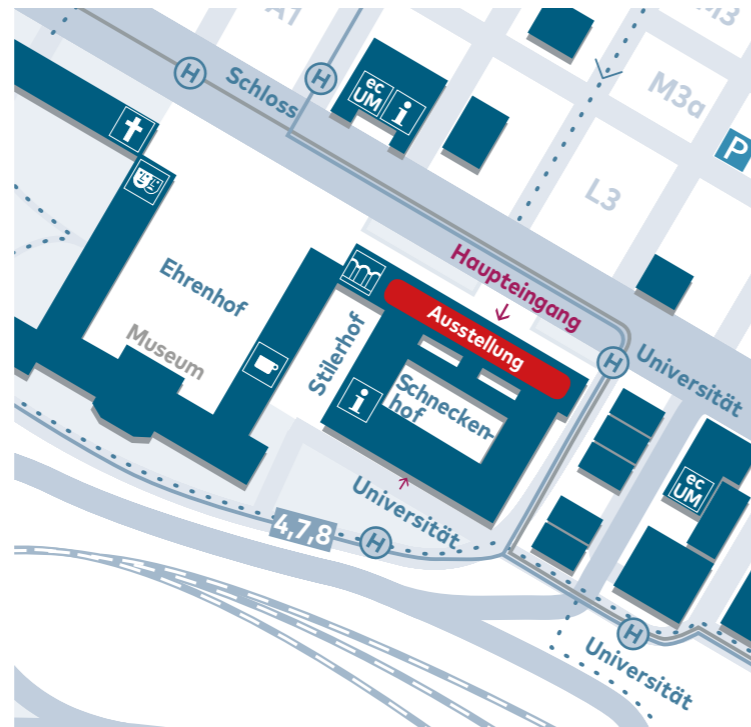

Universität Mannheim
Kommunikation und Fundraising
Schloss, 68131 Mannheim
Tel. 0621-181-1013
kunst@uni-mannheim.de
www.uni-mannheim.de/ausstellungen